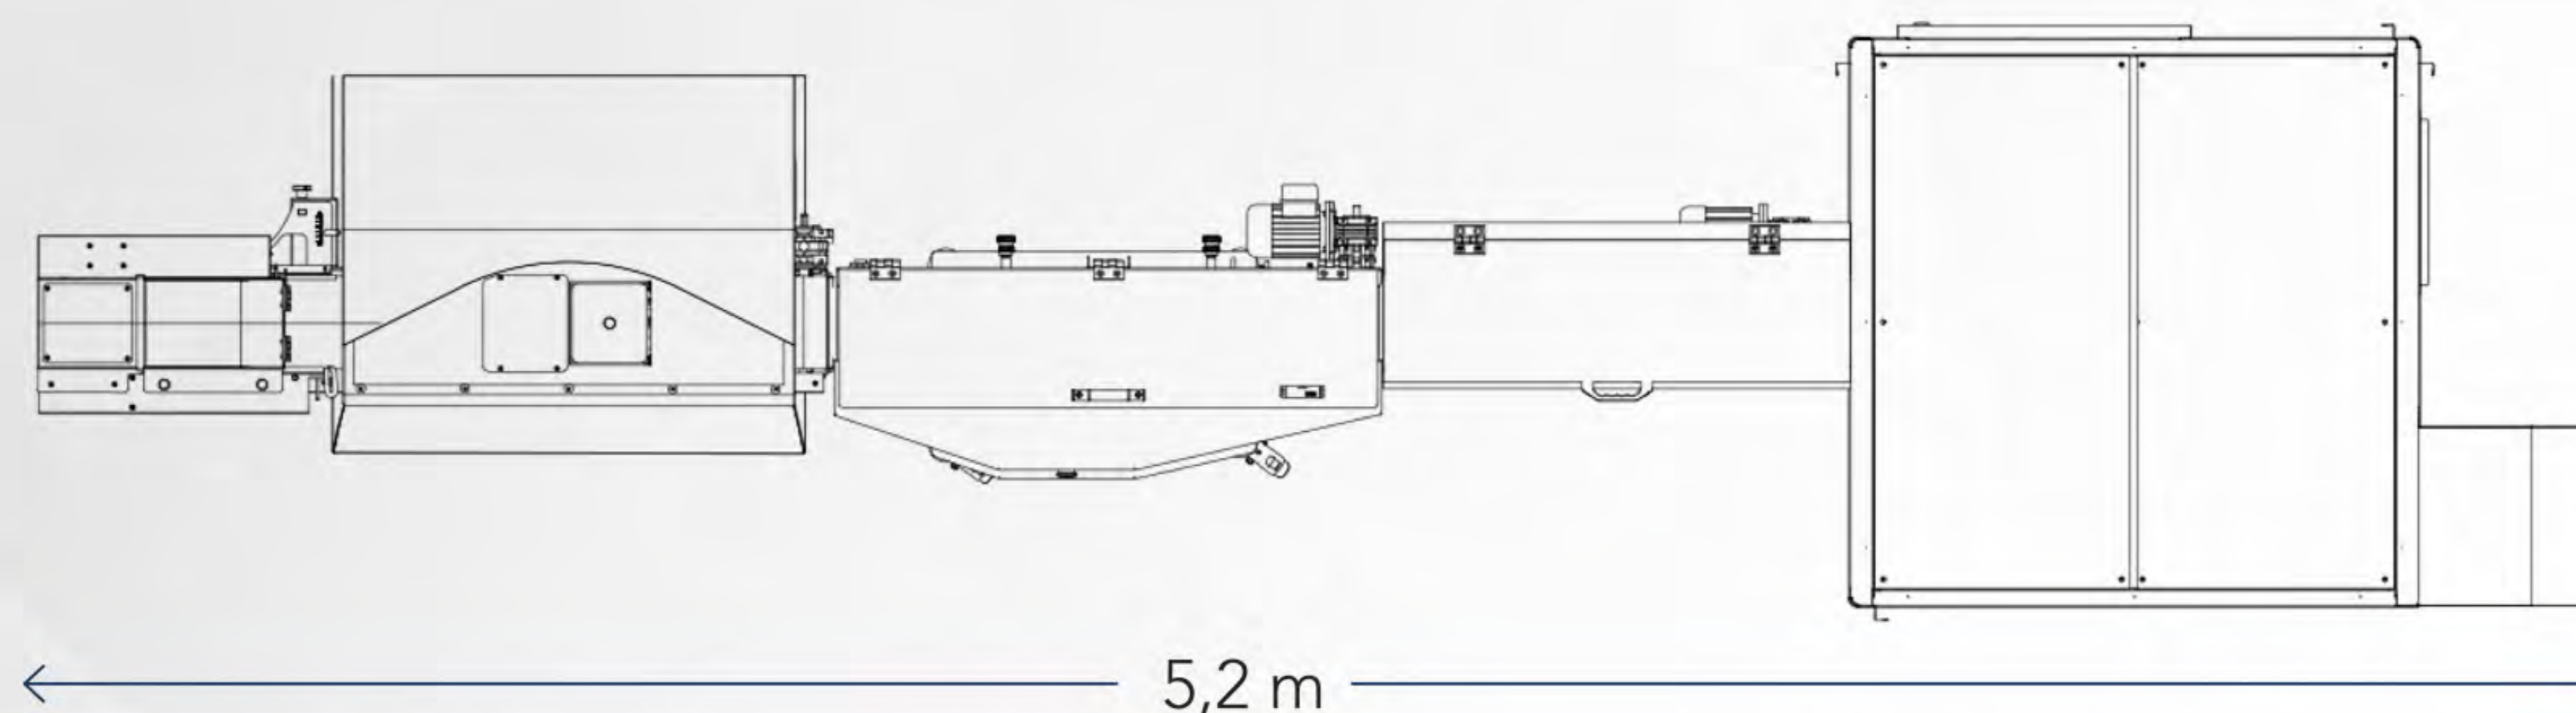

Tuttuno One Shot 4 Line

เครื่องฉีดขึ้นรูปช็อกโกแลต ฉีดเคลือบช็อกโกแลต จ่ายโมลด์อัตโนมัติพร้อมระบบสั้นเพื่อเกลี่ยช็อกโกแลต พร้อมชุดห้องทำช็อกโกแลตให้เย็นพร้อมจัดเรียงเป็นชั้นๆ โดยเป็นระบบหมุนเรียงเองได้อัตโนมัติ Spider