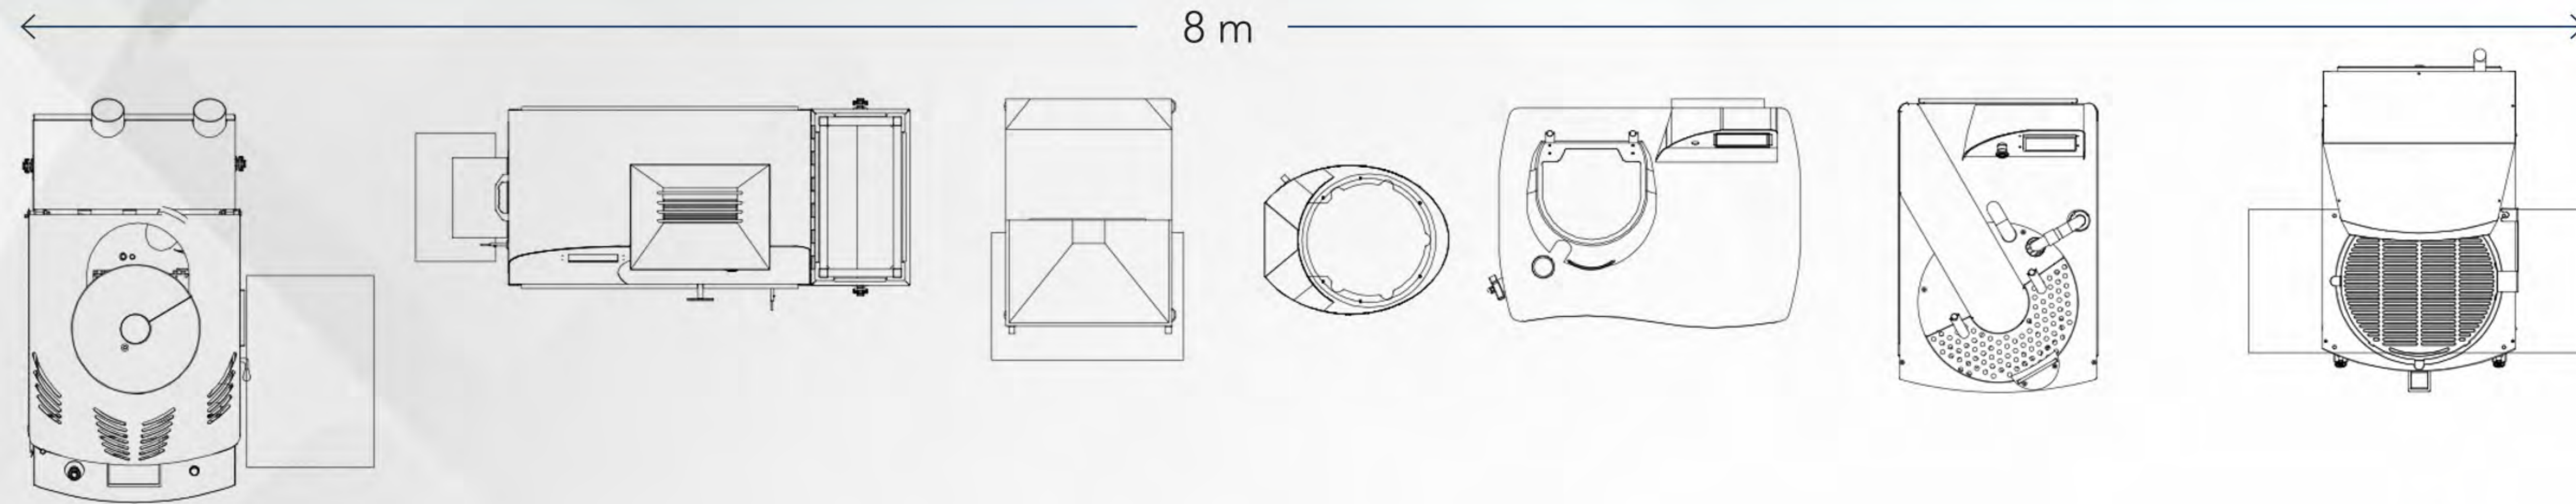

TOP EX
+
INJECTION
PLATE

OFFICIAL DISTRIBUTOR

Installation & After Sales Service

85.500,00

**Belt &
Bearings**

บริษัท เบลท แอนด์ แบริ่งส์ จำกัด
69/27 ถนนวิภาวดีรังสิต แขวงสามเสนใน
เขตพญาไท กรุงเทพฯ 10400
www.beltandbearings.co.th

Call Us Now!
02-6449001-3

@BELTER