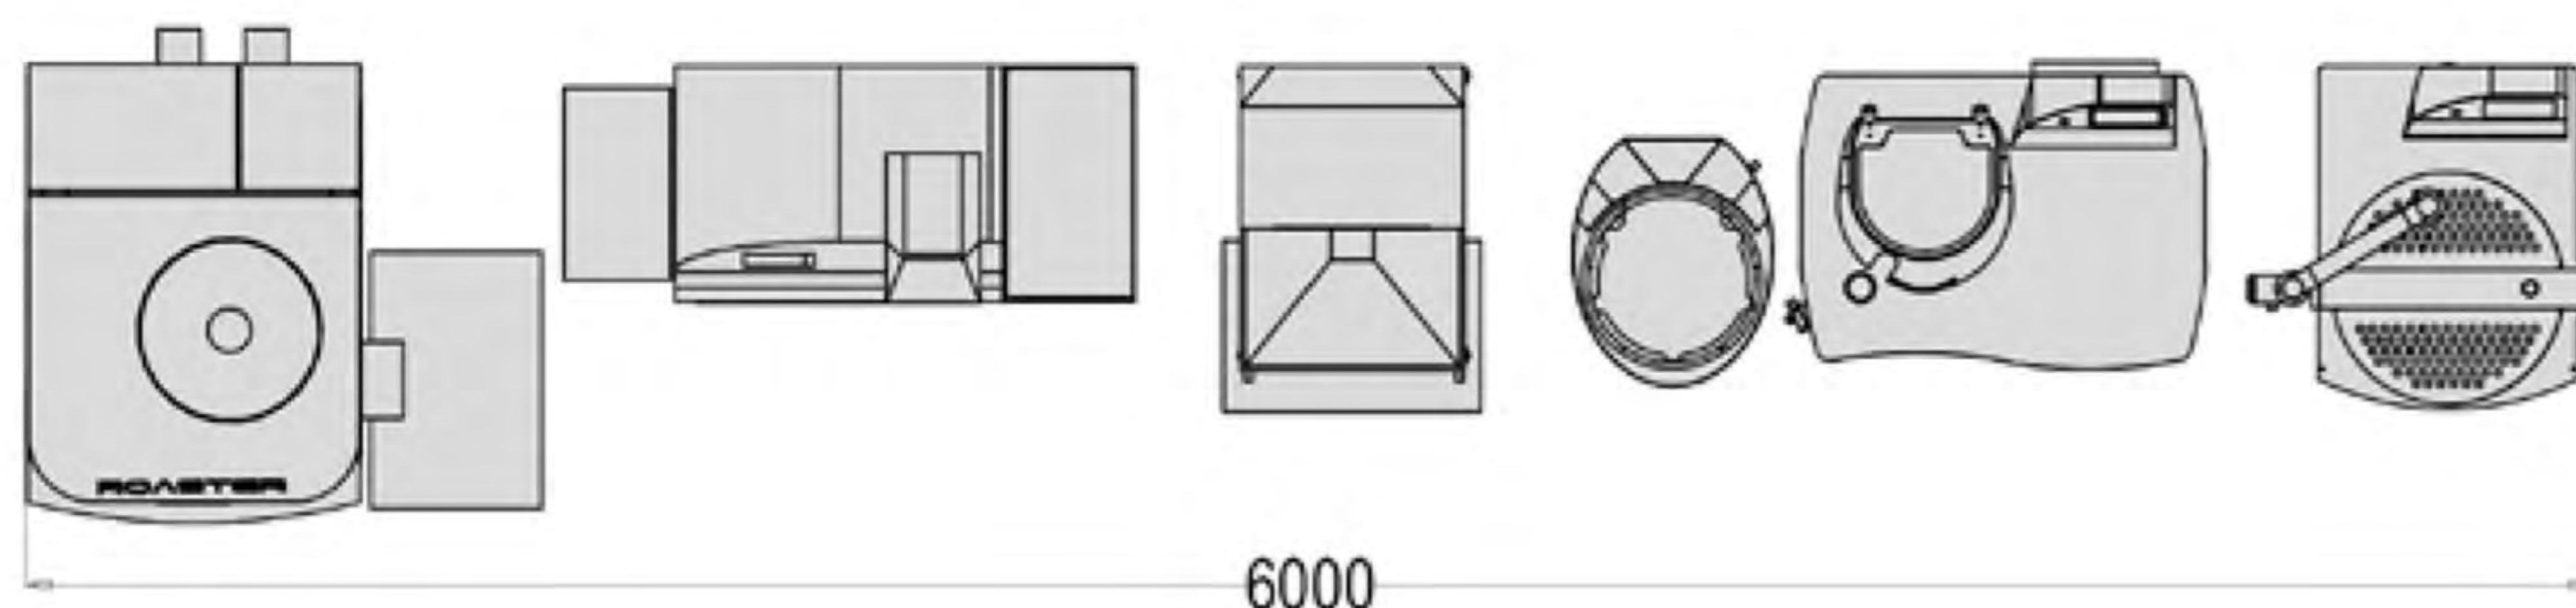

## เครื่องจักรผลิตช็อคโกแลต Bean to Bar เต็มระบบ

ROASTER 106

WINNOWER

GRINDER

VIBRA

MICRON 25

CONCA 60

technical drawing