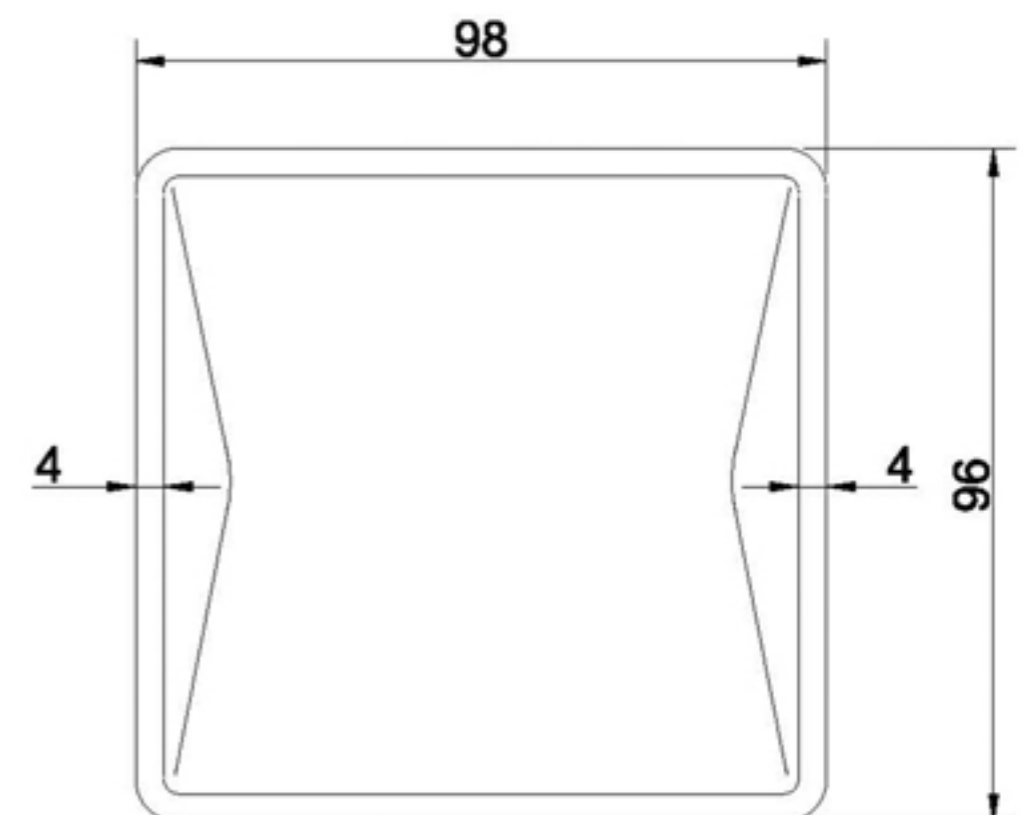

# LASER EMPEROR

ทรงทาบกล้วย รุ่น เอ็มเพอริอร์

กระป๋อง  $3\frac{1}{2}'' \times 3\frac{1}{2}''$

- ปริมาตรภายใน 0.30 ลิตร
- ความจุข้าวสาร 0.27 กิโลกรัม
- ความจุข้าวเปลือก 0.18 กิโลกรัม
- น้ำหนักลูกกระป๋อง 88 กรัม
- ความหนา 4 มิลลิเมตร