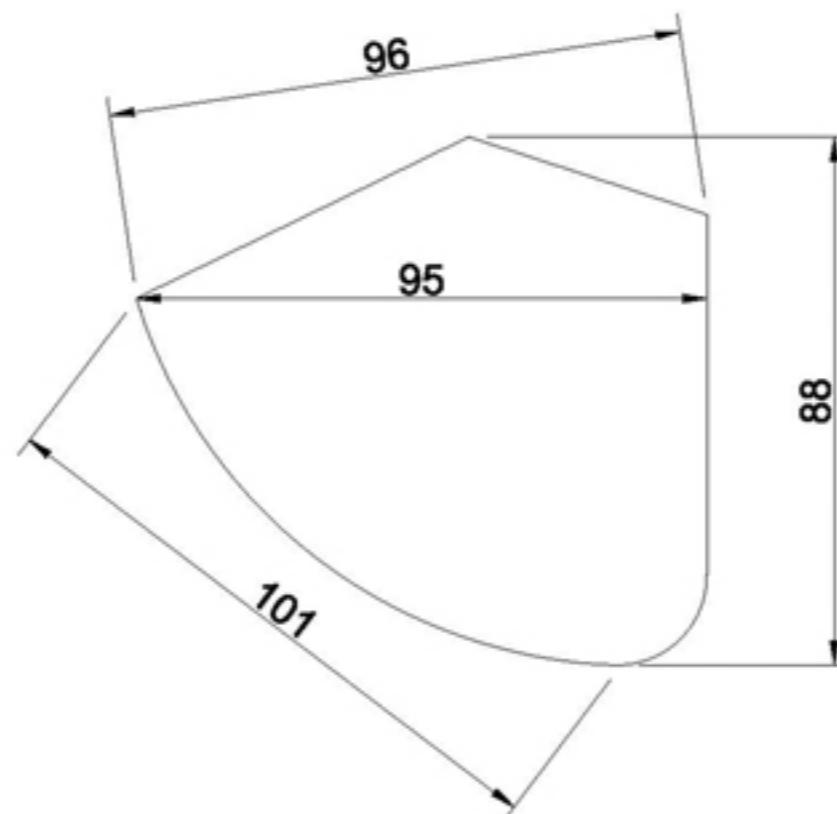

# LASER EMPEROR

ทรงทาบกล้วย รุ่น เอ็มเพอริอร์

กระป๋อง  $3\frac{1}{2}'' \times 3\frac{1}{2}''$

- ปริมาตรภายใน 0.30 ลิตร
- ความจุข้าวสาร 0.27 กิโลกรัม
- ความจุข้าวเปลือก 0.18 กิโลกรัม
- น้ำหนักลูกกระป๋อง 88 กรัม
- ความหนา 4 มิลลิเมตร