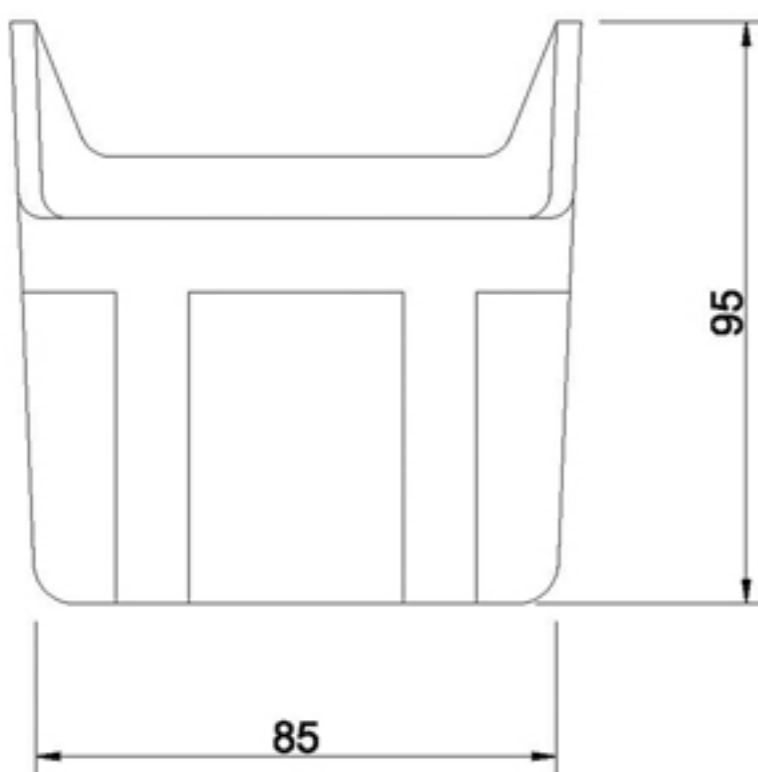

# LASER EMPEROR

ทรงทาบกล้วย รุ่น เอ็มเพอริอร์

กระป๋อง  $3\frac{1}{2}'' \times 3\frac{1}{2}''$

- ปริมาตรภายใน 0.30 ลิตร
- ความจุข้าวสาร 0.27 กิโลกรัม
- ความจุข้าวเปลือก 0.18 กิโลกรัม
- น้ำหนักลูกกระป๋อง 88 กรัม
- ความหนา 4 มิลลิเมตร