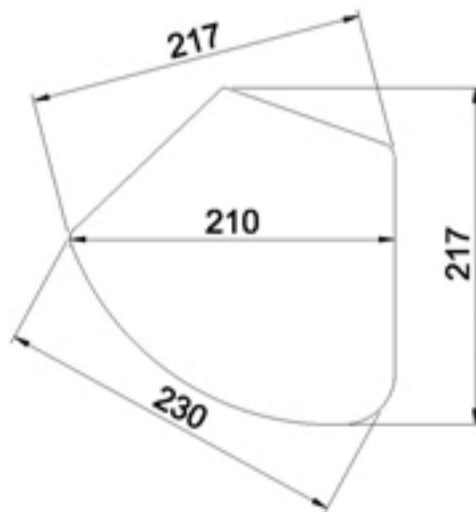

# LASER EMPEROR

ทรงทาบกล้วย รุ่น เอ็มเพอริอร์

กระป๋อง 18" X 8 $\frac{1}{2}$ "

- ปริมาตรภายใน 6.70 ลิตร
- ความจุข้าวสาร 5.96 กิโลกรัม
- ความจุข้าวเปลือก 4.09 กิโลกรัม
- น้ำหนักลูกกระป๋อง 2294 กรัม
- ความหนา 11 มิลลิเมตร